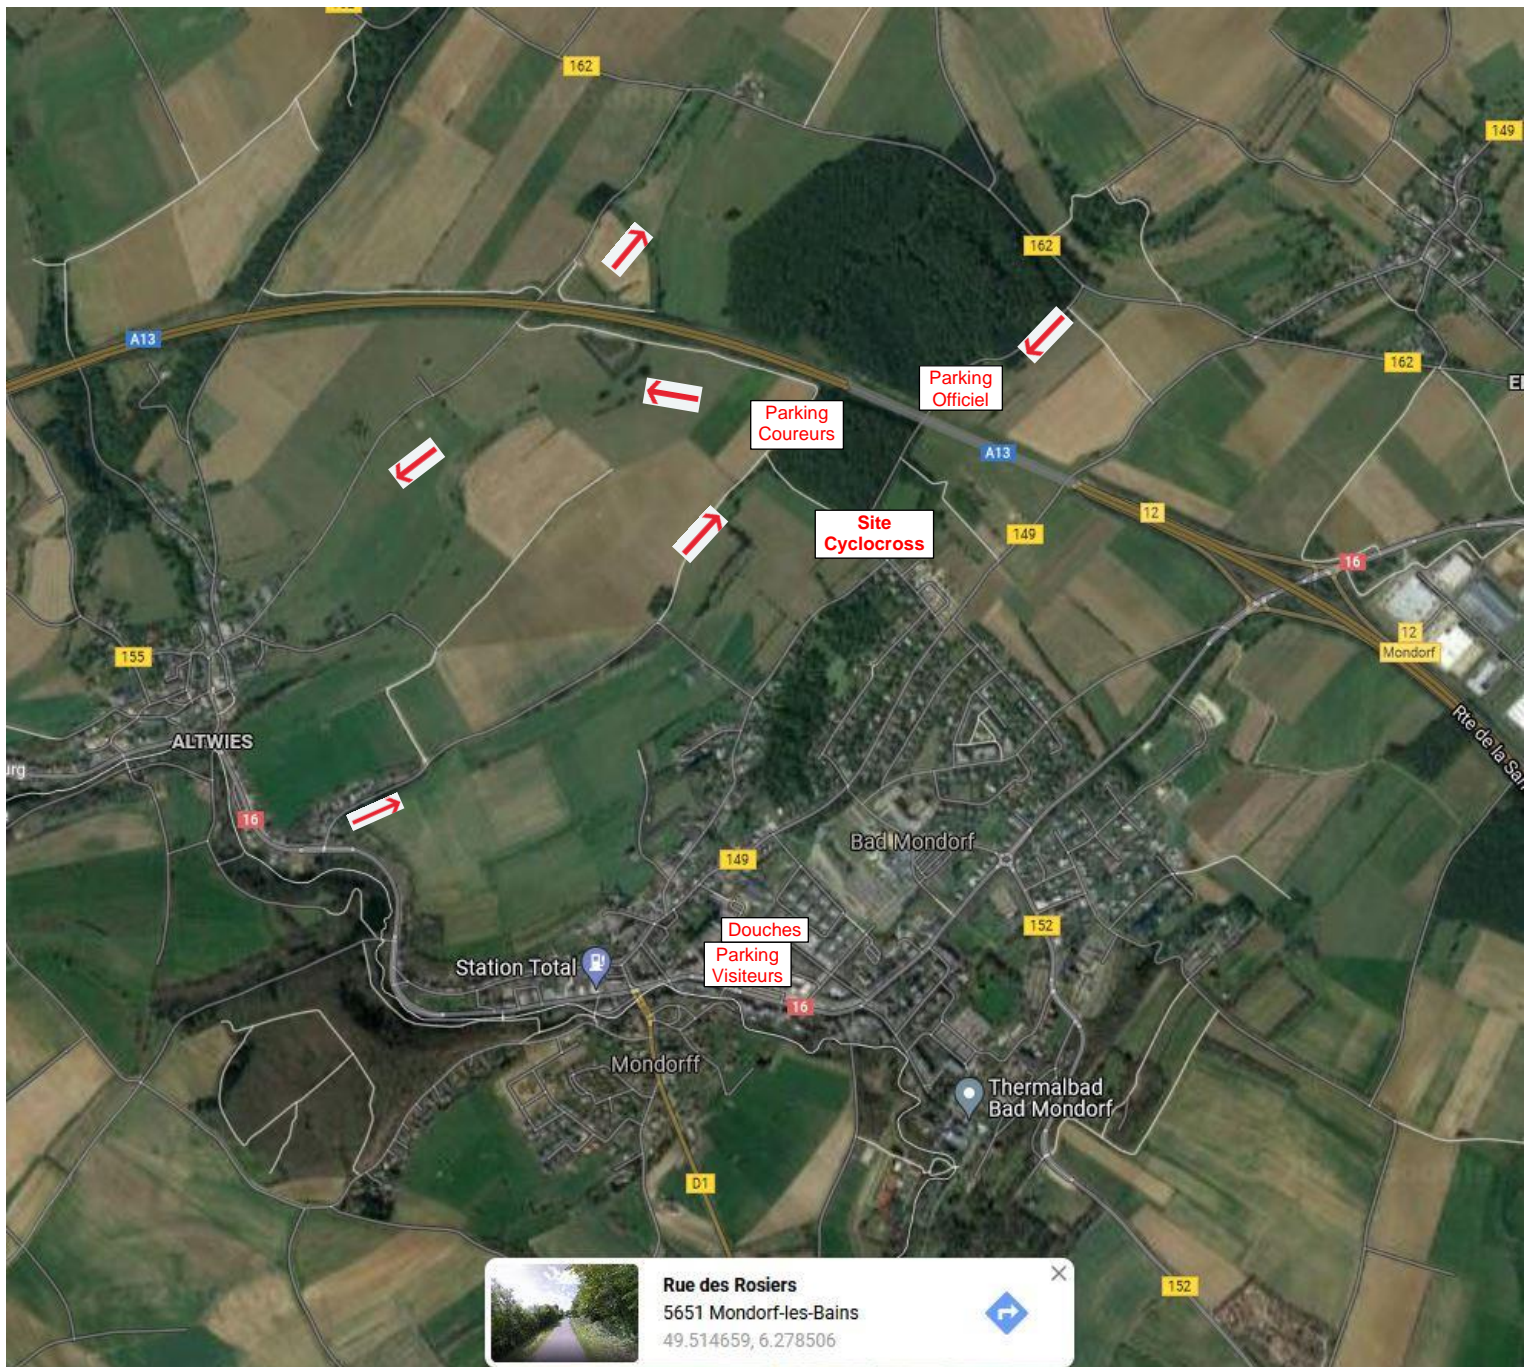

# Parcours

### Accès Parkings :

- Parking Coureurs : Entrée par la rue Dr. Julien Berger à Altwies en sens unique  
Sortie vers Altwies ou vers Bremhaff au CR162 entre Ellange et Filsdorf
- Parking Officiels : Entrée au CR162 entre Ellange et Filsdorf
- Parking Visiteurs : Parking public au centre de Mondorf-les-Bains près de la mairie.  
Rejoindre le site à pied en moins de 10min