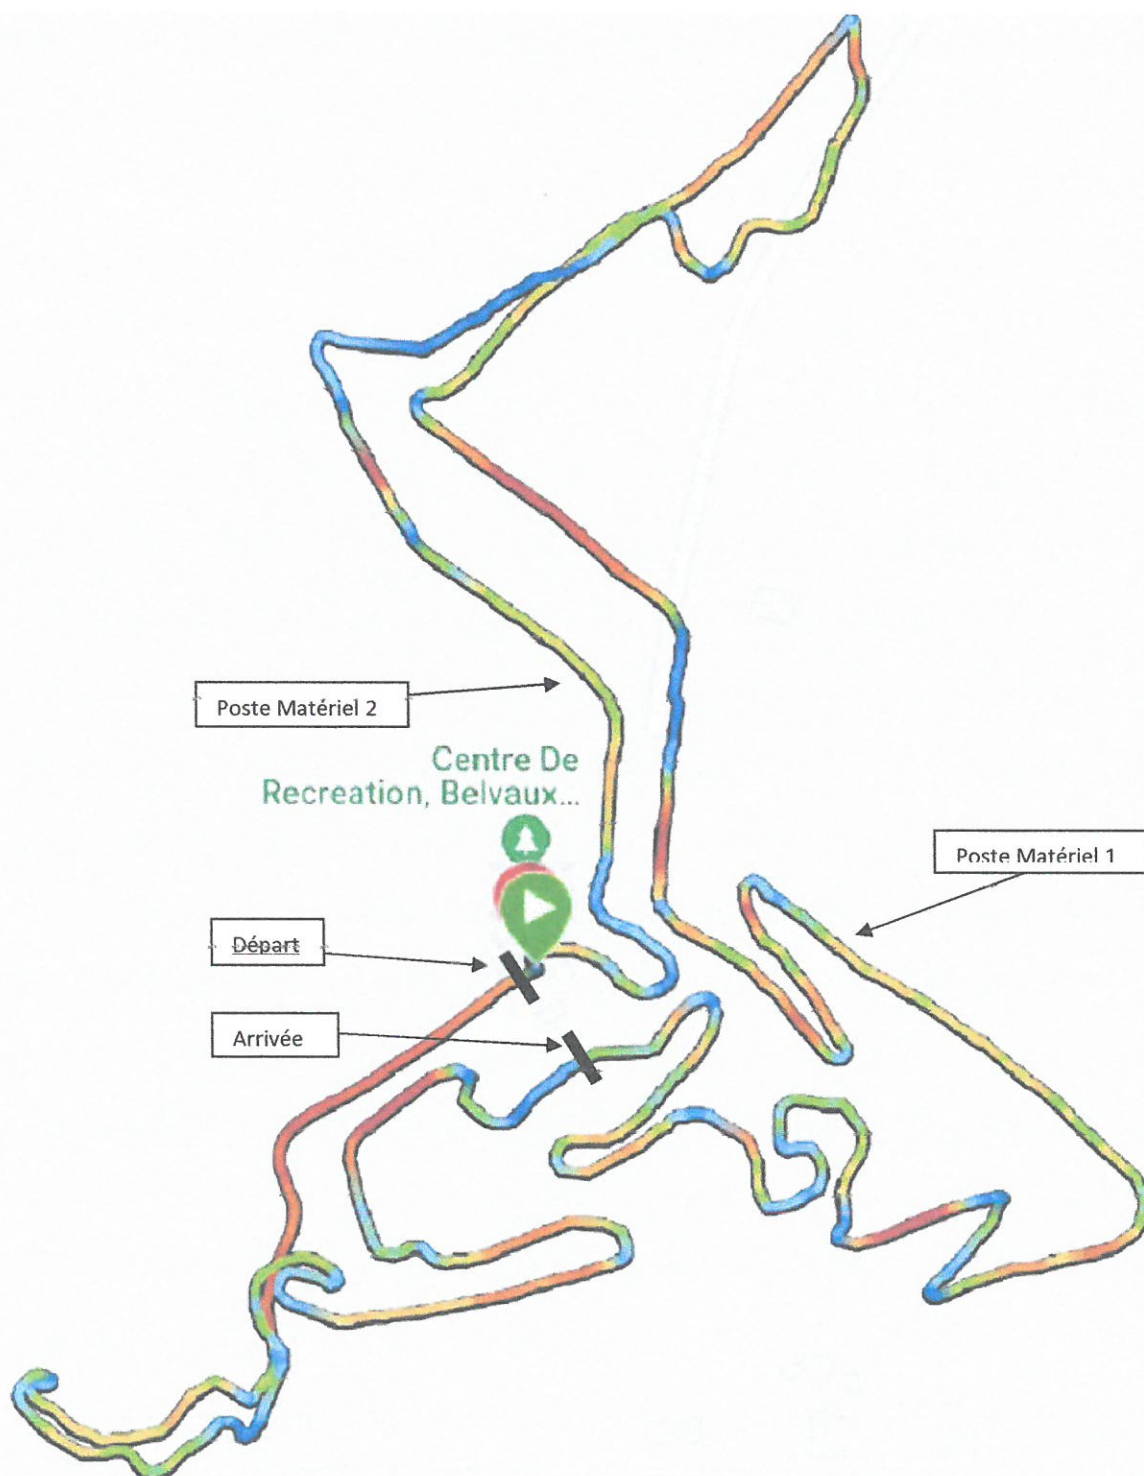

Secrétariat /Inscriptions : Au Gaalgebierg_- « Chalet Honds Terrain »

Circuit Cyclo Cross - Le Guidon Belvaux - 2024

(circuit identique à 2023)

Longueur Circuit : Forestier et Prairie 2500 m

Circuit Cyclo Cross - Le Guidon Belvaux - 2024

Circuit Minimes / Cadets

Longueur Circuit : Forestier et Prairie 1200 m