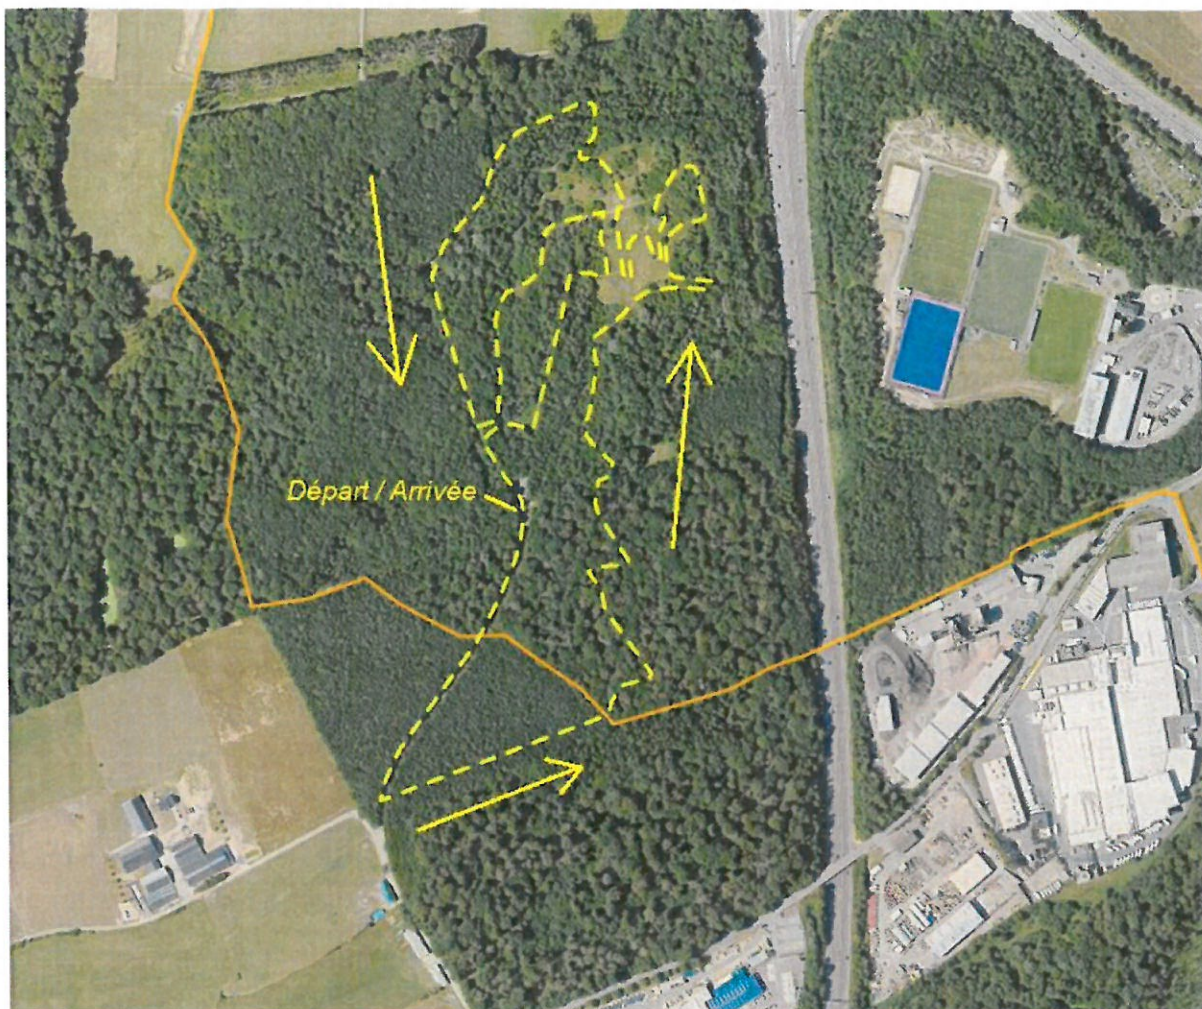

Parcours proposé pour Championnat National de Cyclo-Cross